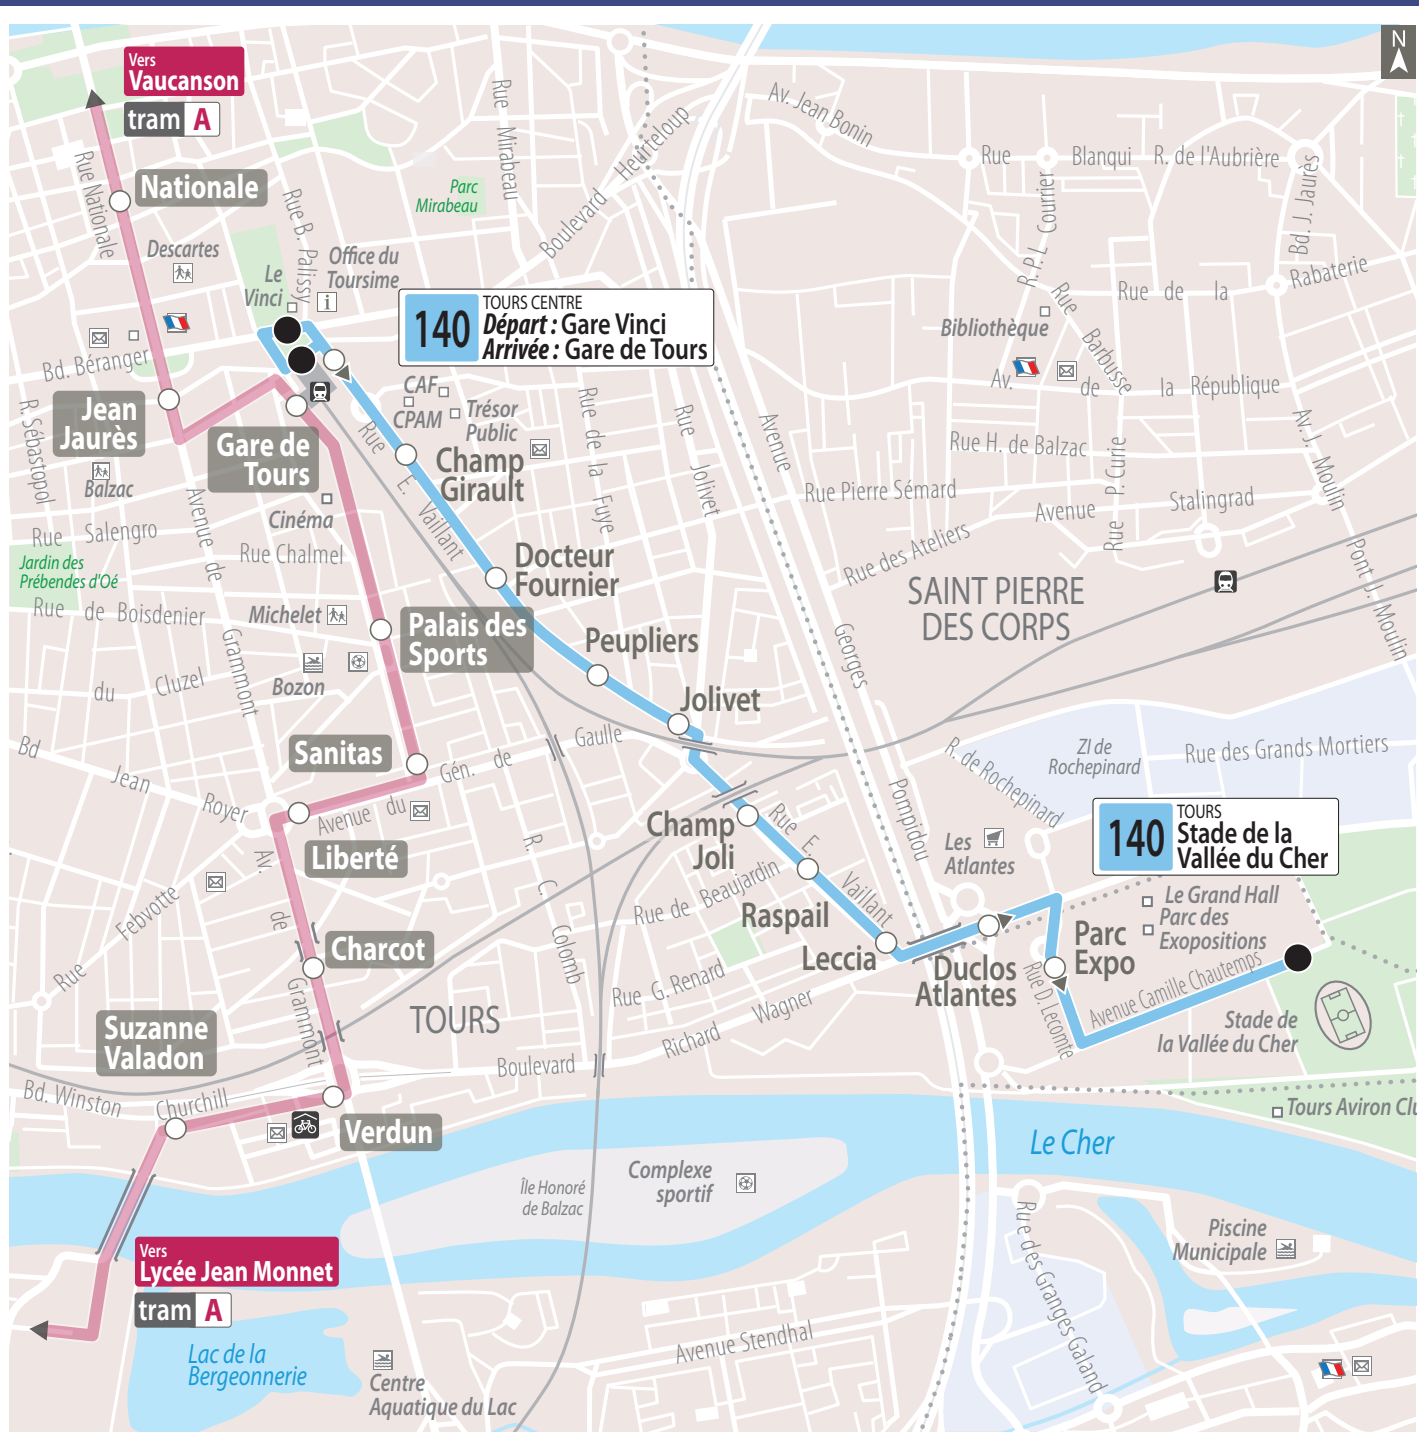

LES BUS DE MATCH

Chaque soir de match du championnat de Ligue 2, des navettes bus sont mises en place entre la gare de Tours et le stade de la Vallée du Cher. Elles sont utilisables aux tarifs habituels.

Pratique !

A chaque match de championnat, vous pouvez vous rendre au Stade de la Vallée du Cher depuis le centre ville.

A l'aller : 1h avant le début du match, un bus part toutes les 10 minutes depuis l'arrêt Gare Vinci.

Au retour : 10 minutes après la fin du match, un bus part toutes les 10 minutes pendant 1h.

Attention !

D'une manière générale, les matches sont prévus les vendredis soir à 20h.

Le premier départ en bus se fait donc à 19h00.

Les dates et horaires des matches peuvent évoluer ! Nous vous conseillons de vérifier le calendrier dans nos actualités sur www.fillebu.fr ou sur www.toursfc.fr.

Le service Bus de Match fonctionne uniquement pour les matches du championnat de France de Ligue 2.

LES DATES* DES MATCHES

Journées de L2	Rencontres	Dates prévues*
1	Tours FC - US Créteil	vendredi 1er août 2014
3	Tours FC - Valenciennes FC	vendredi 15 août 2014
5	Tours FC - Angers SCO	vendredi 29 août 2014
7	Tours FC - US Orléans	lundi 19 septembre 2014
9	Tours FC - Sochaux-Montbéliard	lundi 26 septembre 2014
11	Tours FC - Nîmes Olympique	vendredi 17 octobre 2014
14	Tours FC - AJ Auxerre	vendredi 7 novembre 2014
16	Tours FC - GFC Ajaccio	vendredi 28 novembre 2014
18	Tours FC - Havre AC	vendredi 19 décembre 2014
20	Tours FC - ESTAC Troyes	samedi 16 janvier 2015
22	Tours FC - AC Ajaccio	samedi 30 janvier 2015
24	Tours FC - AC Arles Avignon	vendredi 13 février 2015
26	Tours FC - AS Nancy-Lorraine	vendredi 27 février 2015
28	Tours FC - Stade Brestois	vendredi 13 mars 2015
30	Tours FC - Luzenac AP	vendredi 3 avril 2015
31	Tours FC - Stade Lavallois	vendredi 10 avril 2015
33	Tours FC - Chamois Niortais	vendredi 24 avril 2015
35	Tours FC - Clermont Foot	mardi 1er mai 2015
37	Tours FC - Dijon FCO	vendredi 15 mai 2015

* : dates sous réserve de modification de la LFP et / ou en raison de conditions météorologiques. Veuillez consulter les dates et heures sur www.toursfc.fr